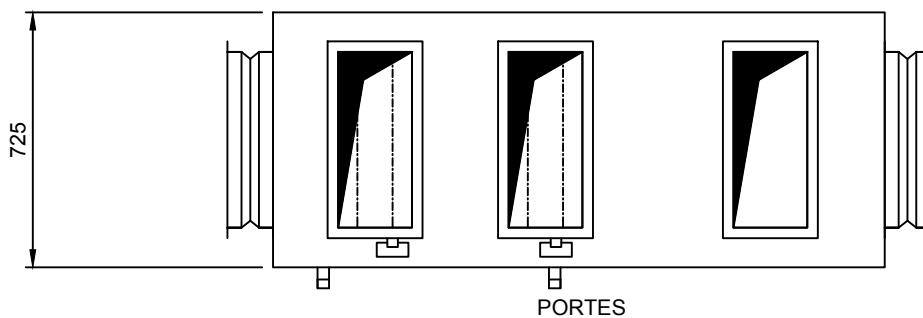

PROFILES CADRE ISOLES
PANNEAUX 45mm JAUNE RAL 1021/GALVA
FILTRES DE RESERVE
EPAISSEURS DES MANCHETTES ~ 130mm
PROTECTION GRILLAGEE DES VENTILATEURS
SIPHON IMPERATIF Ø 1" G 
POIDS env.220Kg

19.12.2017 SS OFFRE N°000(18)

CONCERNE / POSITION	COMM. No .
MONOBLOC DEPAIR TYPE MEG 700V	ECH 1 : 20
	CROQ. No MEG 700V