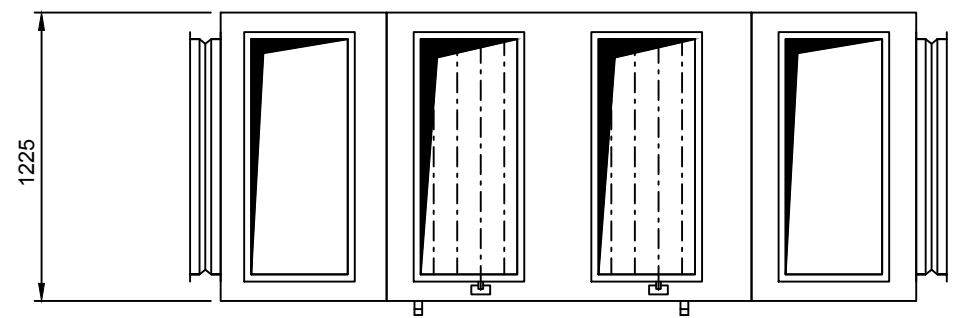

PROFILES CADRE ISOLES
PANNEAUX 45mm JAUNE RAL 1021/GALVA
FILTRES DE RESERVE
EPAISSEURS DES MANCHETTES ~ 130mm
PROTECTION GRILLAGEE DES VENTILATEURS
SIPHON IMPERATIF Ø 1" G 
POIDS env.600Kg

PORTES

19.12.2017 SS OFFRE N°000(18)

CONCERNE / POSITION	COMM. No .
MONOBLOC DEPAIR TYPE MEG 3200 V1	ECH 1 : 30 CROQ. No MEG 3200V1