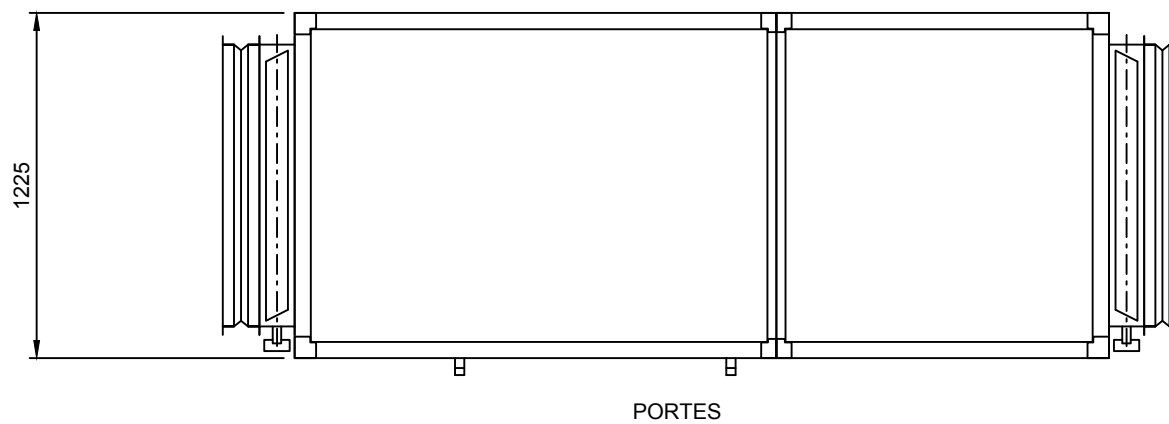

PROFILES CADRE ISOLES
PANNEAUX 45mm JAUNE RAL 1021/GALVA
FILTRES DE RESERVE
EPAISSEURS DES MANCHETTES ~ 130mm
PROTECTION GRILLAGEE DES VENTILATEURS
SIPHON IMPERATIF Ø 1" G 
POIDS env.500Kg

19.12.2017 SS OFFRE N°000(18)

CONCERNE / POSITION	COMM. No .
MONOBLOC DEPAIR TYPE MEG 3200H	ECH 1 : 25 CROQ. No MEG 3200H