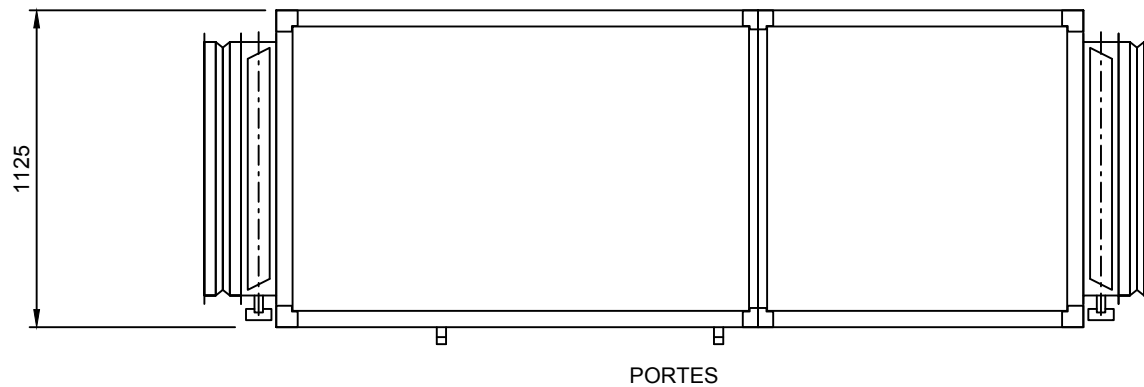

PROFILES CADRE ISOLES
PANNEAUX 45mm JAUNE RAL 1021/GALVA
FILTRES DE RESERVE
EPAISSEURS DES MANCHETTES ~ 130mm
PROTECTION GRILLAGEE DES VENTILATEURS
SIPHON IMPERATIF Ø 1" G
POIDS env.420Kg

19.12.2017 SS OFFRE N°000(18)

CONCERNE / POSITION	COMM. No .
MONOBLOC DEPAIR TYPE MEG 2500H	ECH 1 : 25 CROQ. No MEG 2500H