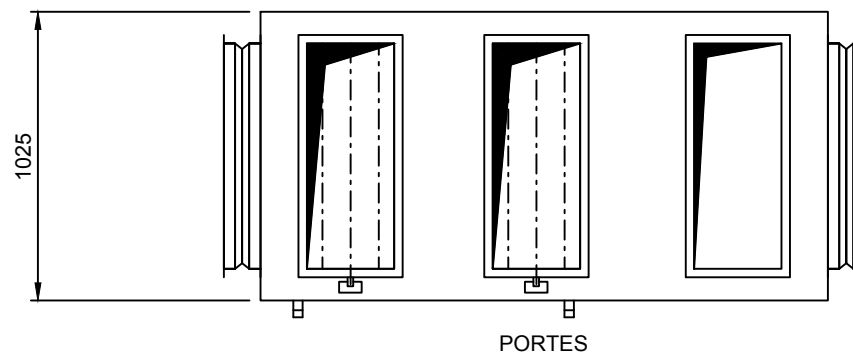

PROFILES CADRE ISOLES
PANNEAUX 45mm JAUNE RAL 1021/GALVA
FILTRES DE RESERVE
EPAISSEURS DES MANCHETTES ~ 130mm
PROTECTION GRILLAGEE DES VENTILATEURS
SIPHON IMPERATIF Ø 1" G 
POIDS env.360Kg

19.12.2017 SS OFFRE N°000(18)

CONCERNE / POSITION	COMM. No .
MONOBLOC DEPAIR TYPE MEG 2000 V	ECH 1 : 25 CROQ. No MEG 2000V