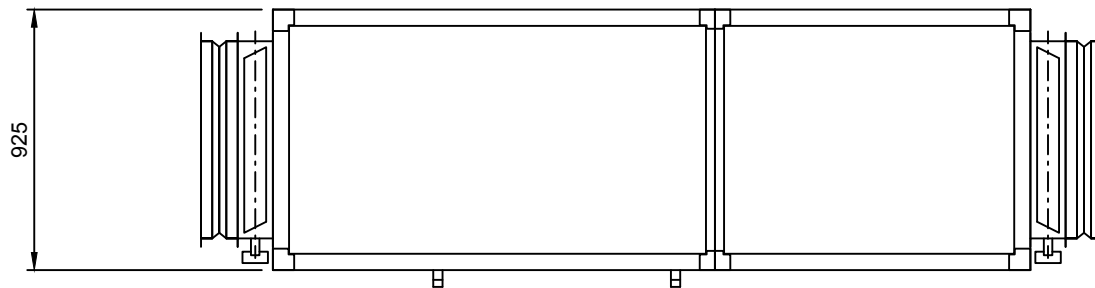

PROFILES CADRE ISOLES
PANNEAUX 45mm JAUNE RAL 1021/GALVA
FILTRES DE RESERVE
EPAISSEURS DES MANCHETTES ~ 130mm
PROTECTION GRILLAGEE DES VENTILATEURS
SIPHON IMPERATIF Ø1" G 
POIDS env.330Kg

PORTES

19.12.2017 SS OFFRE N°000(18)

CONCERNE / POSITION	COMM. No .
MONOBLOC DEPAIR TYPE MEG 1600H	ECH 1 : 25 CROQ. No MEG 1600H