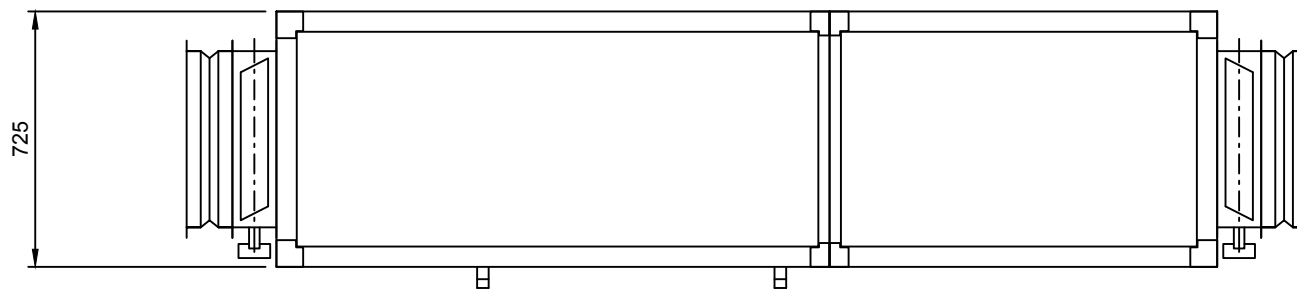

PROFILES CADRE ISOLES
PANNEAUX 45mm JAUNE RAL 1021/GALVA
FILTRES DE RESERVE
EPAISSEURS DES MANCHETTES ~ 130mm
PROTECTION GRILLAGEE DES VENTILATEURS
SIPHON IMPERATIF Ø 1" G 
POIDS env.290Kg

PORTES

19.12.2017 SS OFFRE N°000(18)

CONCERNE / POSITION	COMM. No .
MONOBLOC DEPAIR TYPE MEG 1200H	ECH 1 : 20 CROQ. No MEG 1200H