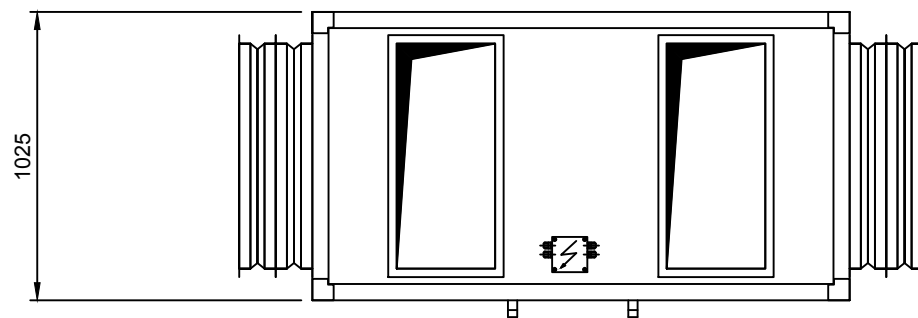

PROFILES CADRE ISOLES
PANNEAUX 45mm JAUNE RAL 1021/GALVA
FILTRES DE RESERVE
EPAISSEURS DES MANCHETTES ~ 130mm
PROTECTION GRILLAGEE DES VENTILATEURS
SIPHON IMPERATIF Ø 1" G 
POIDS env.330Kg

PORTES

22.12.2017 SS OFFRE N°000(18)

CONCERNE / POSITION .		COMM. No .
MONOBLOC DEPAIR TYPE ECO 2000BP		ECH 1 : 25 CROQ. No ECO 2000BP