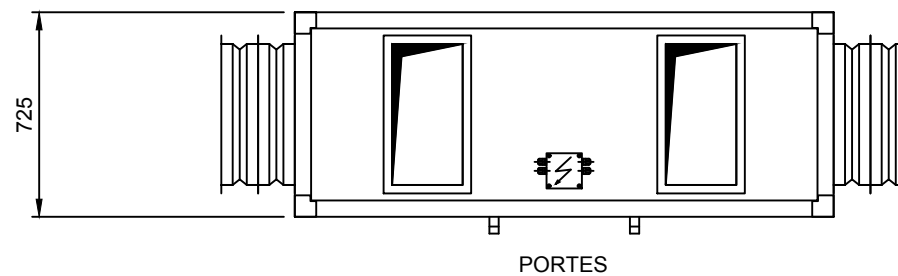

PROFILES CADRE ISOLES
PANNEAUX 45mm JAUNE RAL 1021/GALVA
FILTRES DE RESERVE
EPAISSEURS DES MANCHETTES ~ 130mm
PROTECTION GRILLAGEE DES VENTILATEURS
SIPHON IMPERATIF Ø 1" G 
POIDS env.260Kg

22.12.2017 SS OFFRE N°000(18)

CONCERNE / POSITION	COMM. No .
MONOBLOC DEPAIR TYPE ECO 1200BP	ECH 1 : 25 CROQ. No ECO 1200BP