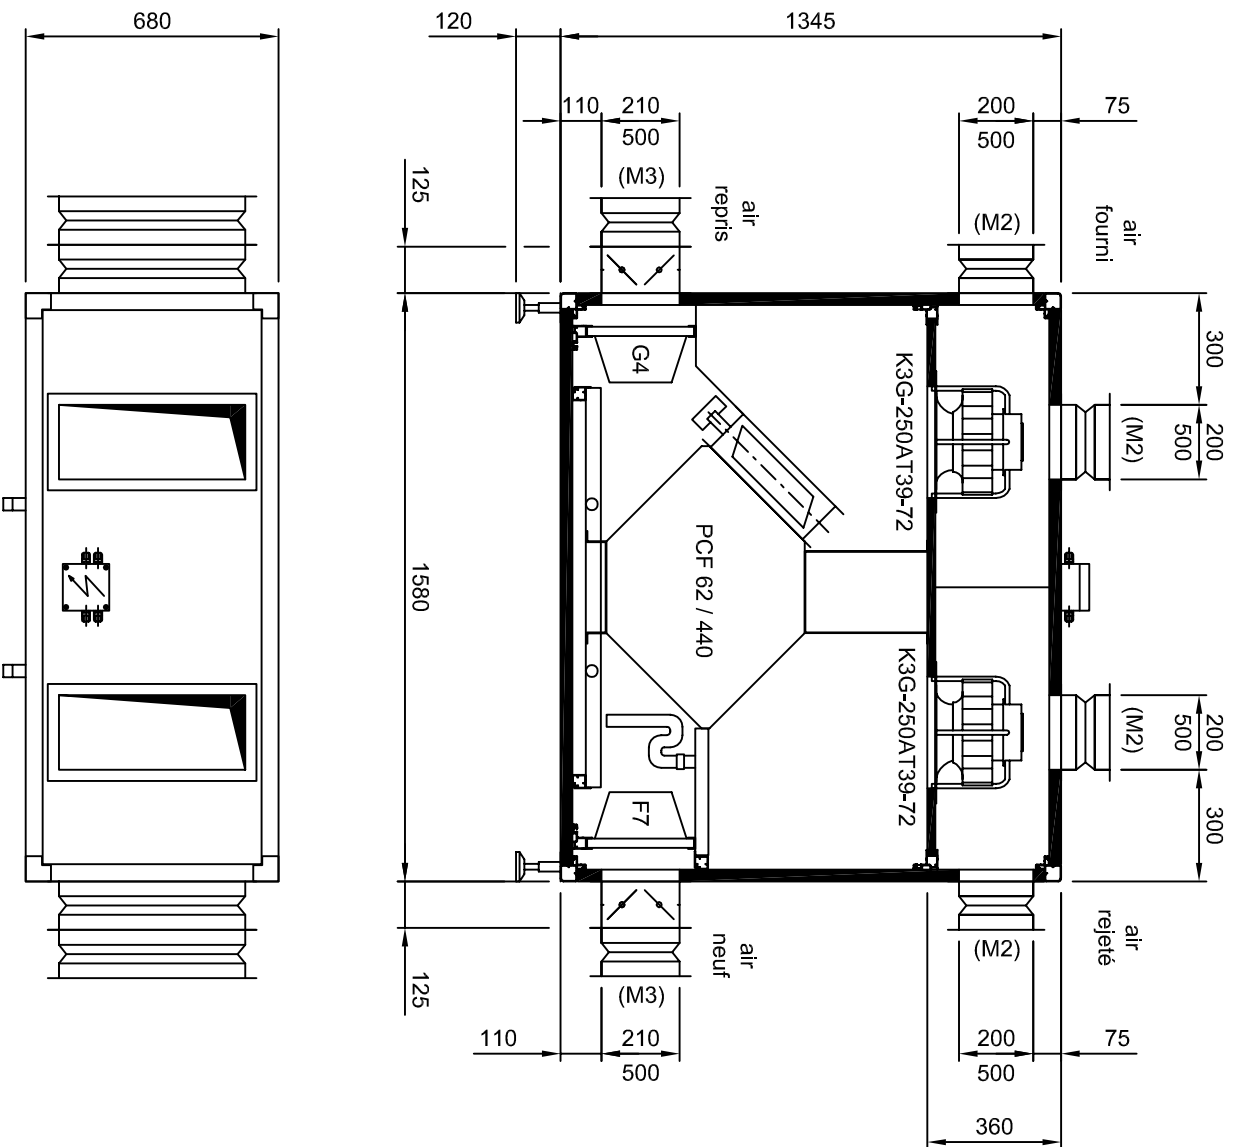

PROFILES CADRE ISOLES
PANNEAUX JAUNE RAL 1021/GALVA
EPAISSEURS DES MANCHETTES ~ 130mm
SIPHON IMPERATIF Ø 1" G
POIDS env.200Kg

PORTES

21.03.2016 GD OFFRE N°000(17)

CONCERNE / POSITION  
MONOBLOC DEPAIR TYPE ECO 700BP