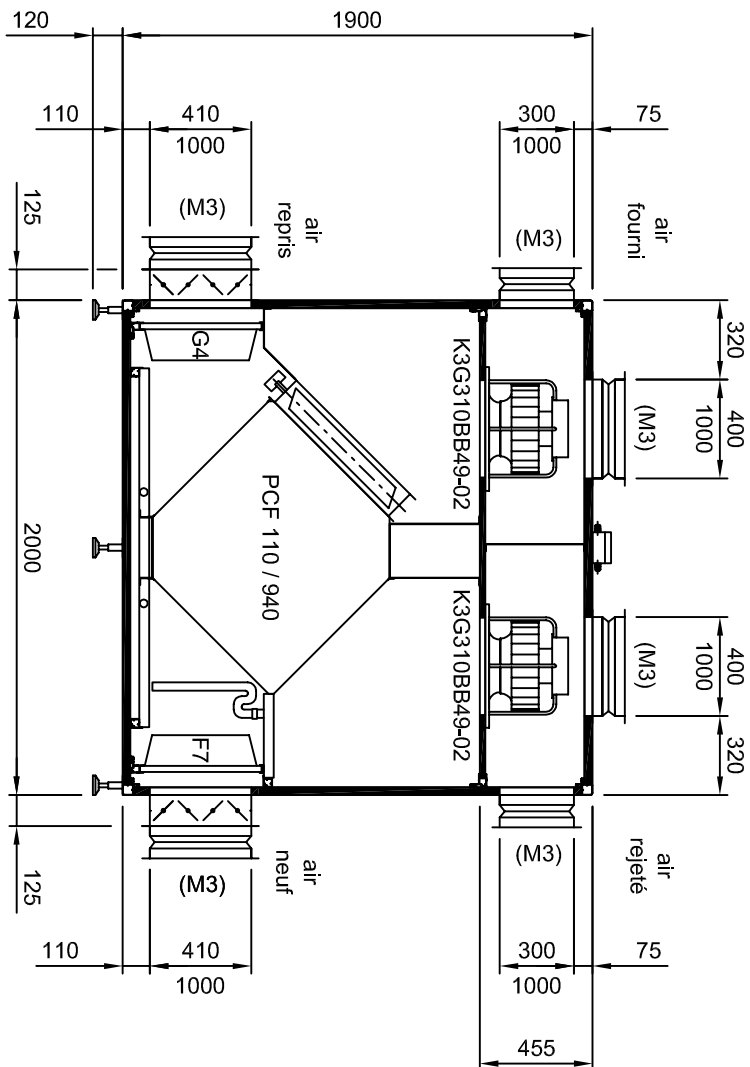

PROFILES CADRE ISOLEES
PANNEAUX JAUNE RAL 1021/GALVA
EPAISSEURS DES MANCHETTES ~ 130mm
SIPHON IMPERATIF Ø 1" G
POIDS env.470Kg

21.03.2016 GD OFFRE N°000(17)

CONCERNE / POSITION .

COMM. No .

MONOBLOC DEPAIR TYPE ECO 3200BP

ECH 1 : 30

CROQ. No ECO 3200BP