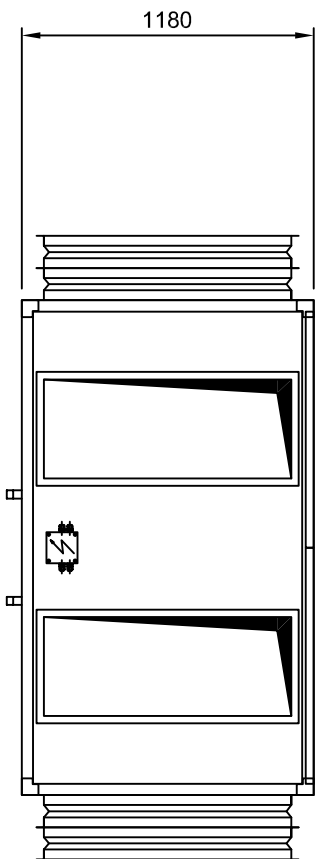

PROFILES CADRE ISOLEES
PANNEAUX JAUNE RAL 1021/GALVA
EPAISSEURS DES MANCHETTES ~ 130mm
SIPHON IMPERATIF Ø 1" G
POIDS env.470Kg

21.03.2016 GD OFFRE N°000(17)

CONCERNE / POSITION .

COMM. No .

MONOBLOC DEPAIR TYPE ECO 3200BP

ECH 1 : 30

CROQ. No ECO 3200BP