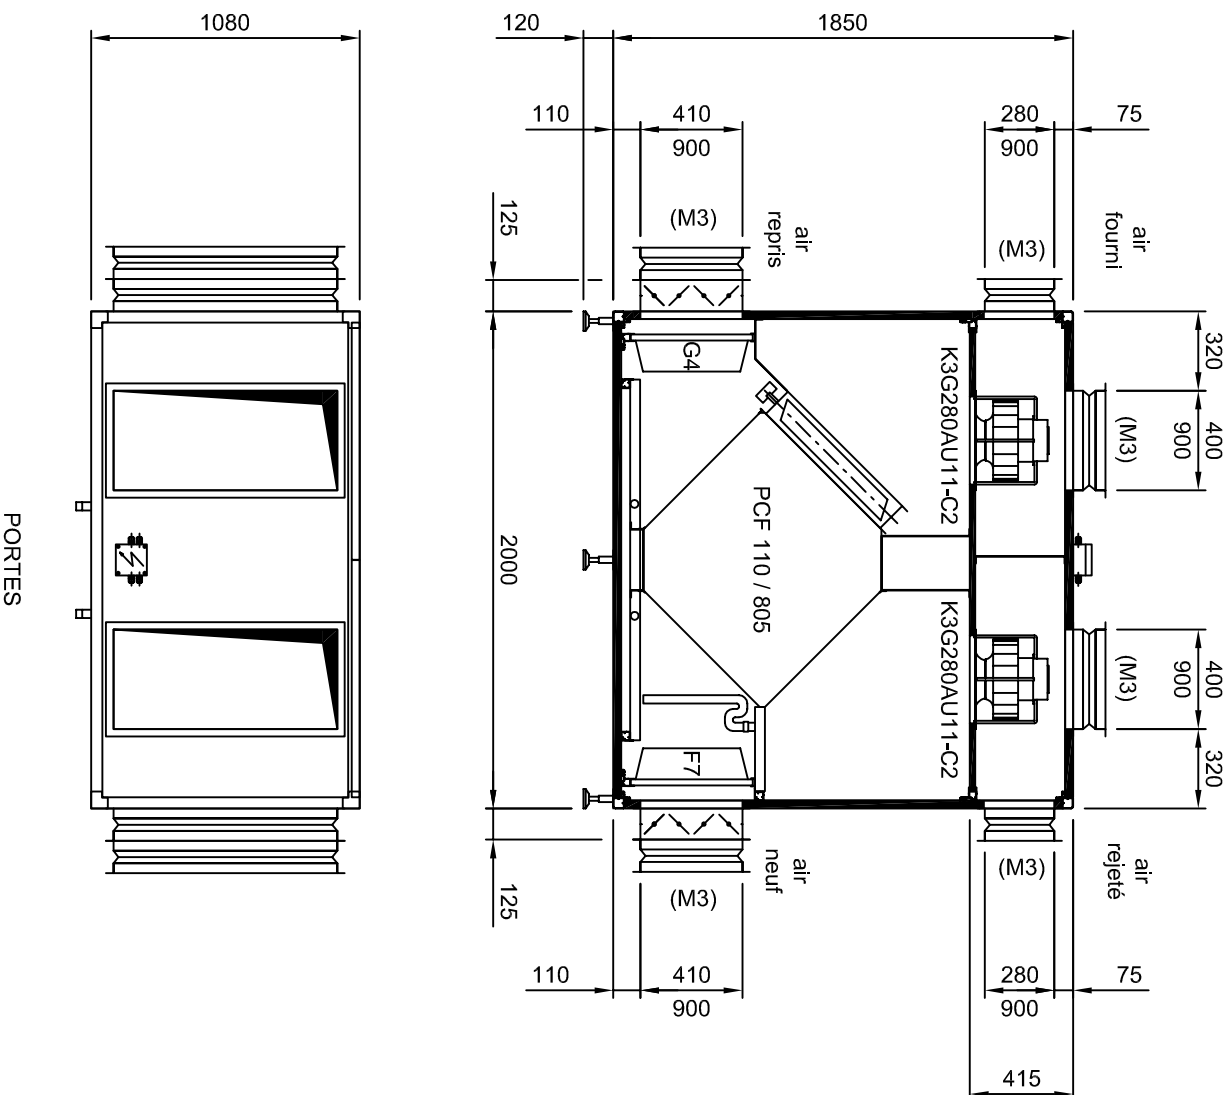

PROFILES CADRE ISOLES
PANNEAUX JAUNE RAL 1021/GALVA
EPAISSEURS DES MANCHETTES ~ 130mm
SIPHON IMPERATIF Ø 1" G
POIDS env. 410Kg

PORTES

CONCERNE / POSITION

MONOBLOC DEPAIR TYPE ECO 2500BP

ECH 1 : 30

CROQ. No ECO 2500BP