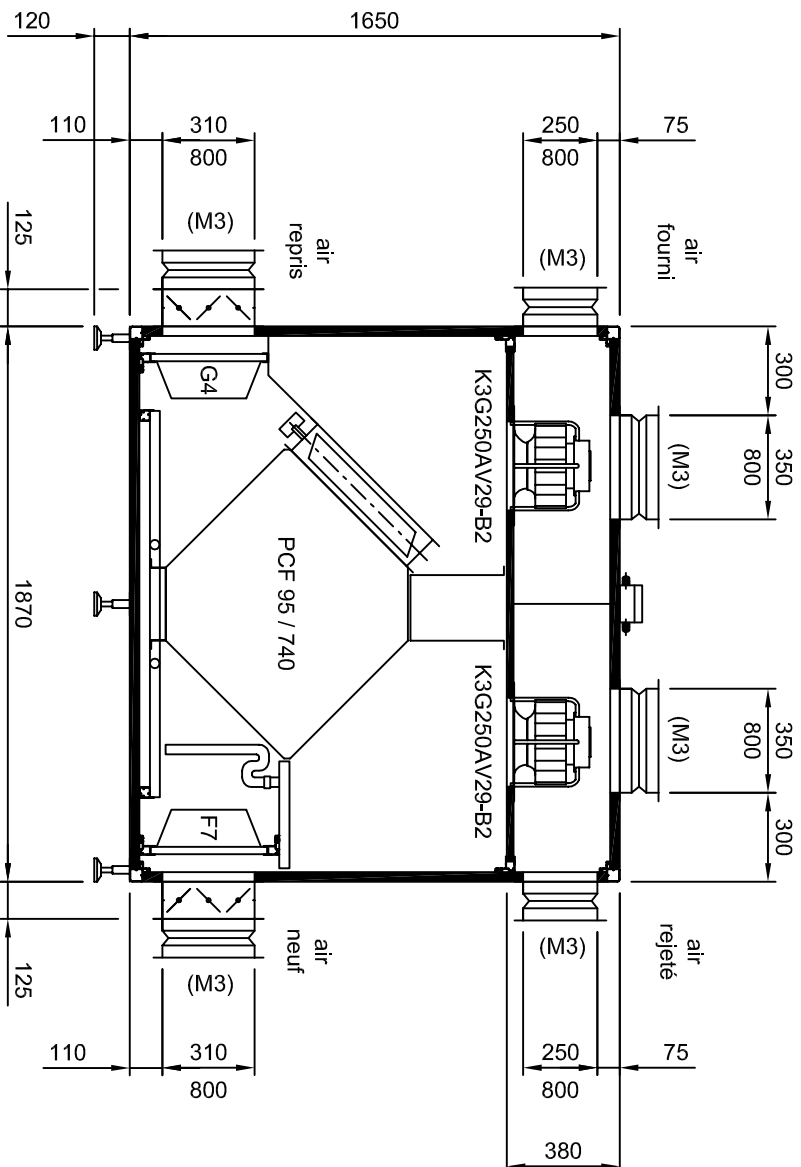

DEPAIR

PROFILES CADRE ISOLEES
PANNEAUX
JAUNE RAL 1021/GALVA
EPAISSEURS DES
MANCHETTES ~ 130mm
SIPHON
IMPERATIF
Ø 1" G 
POIDS env.330Kg

21.03.2016 GD OFFRE N°000(17)

CONCERNE / POSITION .

COMM. No .

MONOBLOC DEPAIR TYPE ECO 2000BP

ECH 1 : 25

CROQ. No ECO 2000BP