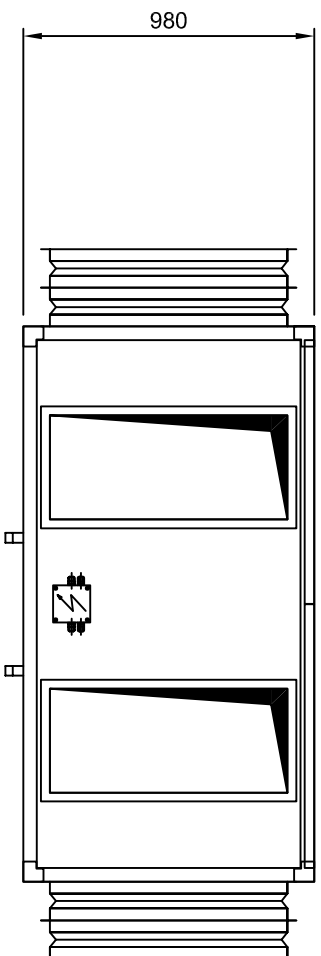

DEPAIR

PROFILES CADRE ISOLEES
PANNEAUX
JAUNE RAL 1021/GALVA
EPAISSEURS DES
MANCHETTES ~ 130mm
SIPHON
IMPERATIF
Ø 1" G 
POIDS env.330Kg

21.03.2016 GD OFFRE N°000(17)

CONCERNE / POSITION .

COMM. No .

MONOBLOC DEPAIR TYPE ECO 2000BP

ECH 1 : 25

CROQ. No ECO 2000BP