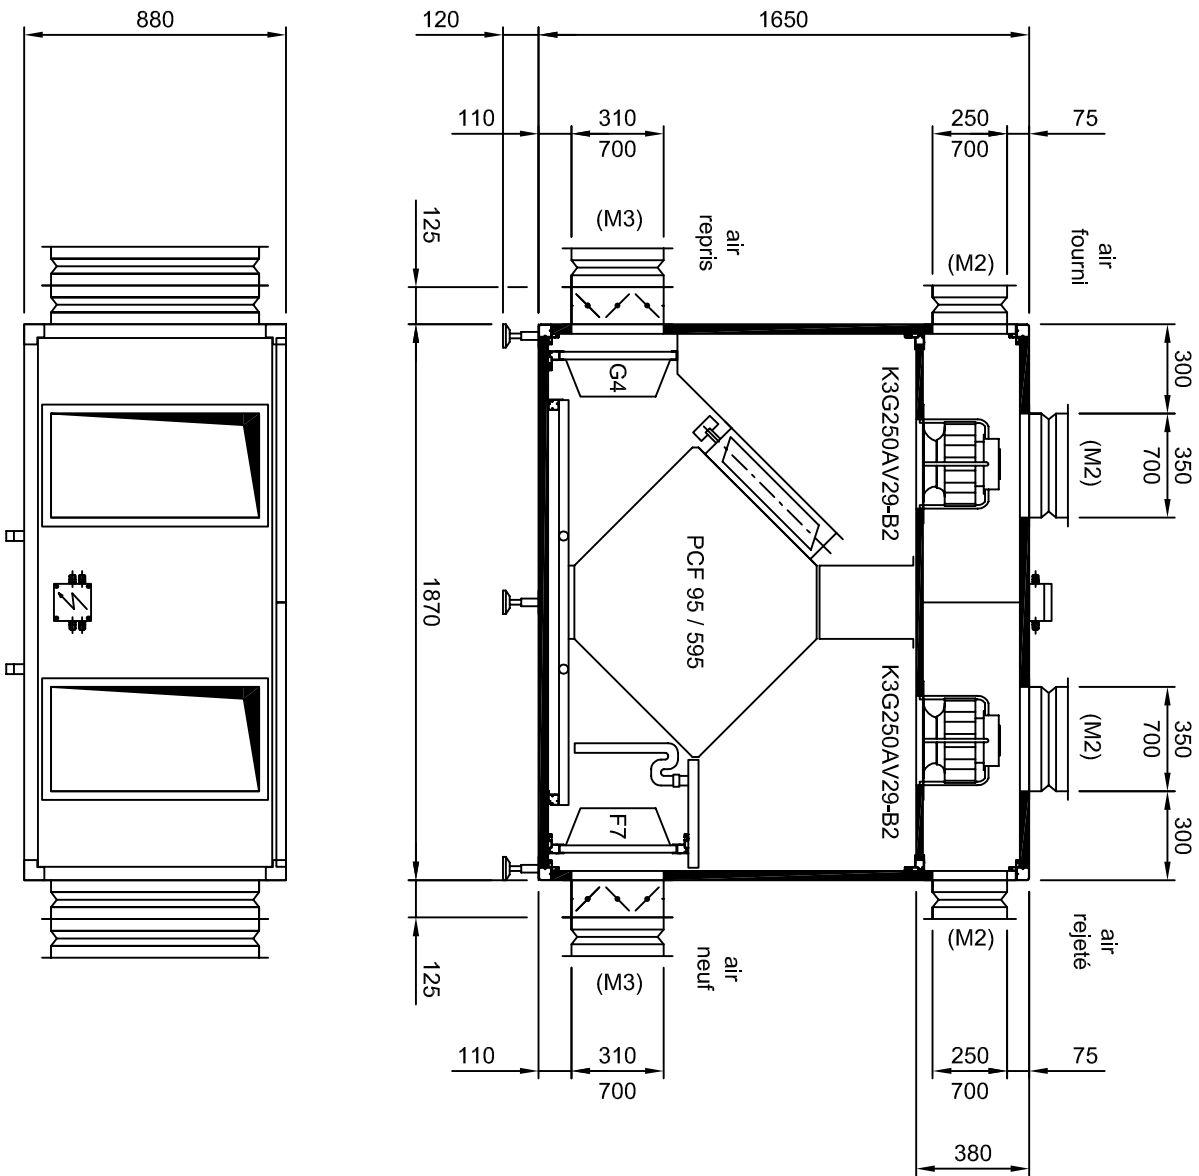

PROFILES CADRE ISOLES
PANNEAUX JAUNE RAL 1021/GALVA
EPAISSEURS DES MANCHETTES ~ 130mm
SIPHON IMPERATIF Ø 1" G
POIDS env. 310Kg

PORTES

21.03.2016 GD OFFRE N°000(17)

CONCERNE / POSITION .

COMM. No .

MONOBLOC DEPAIR TYPE ECO 1600BP

ECH 1 : 25

CROQ. No ECO 1600BP