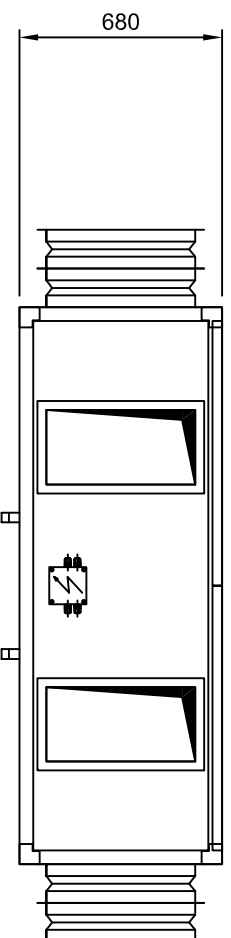

PROFILES CADRE ISOLEES
PANNEAUX JAUNE RAL 1021/GALVA
EPAISSEURS DES MANCHETTES ~ 130mm
SIPHON IMPERATIF Ø 1" G
POIDS env.260Kg

PORTES

21.03.2016 GD OFFRE N°000(17)

CONCERNE / POSITION .

COMM. No .

MONOBLOC DEPAIR TYPE ECO 1200BP

ECH 1 : 25

CROQ. No ECO 1200BP