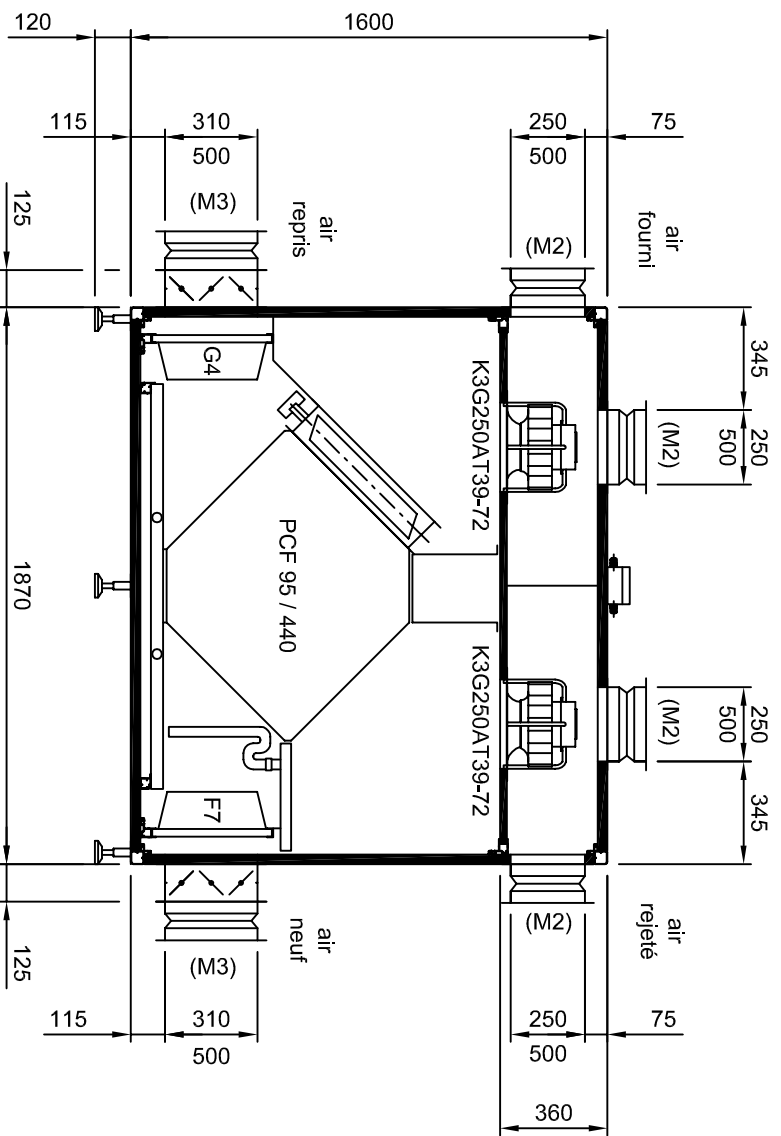

PROFILES CADRE ISOLEES
PANNEAUX JAUNE RAL 1021/GALVA
EPAISSEURS DES MANCHETTES ~ 130mm
SIPHON IMPERATIF Ø 1" G
POIDS env.260Kg

PORTES

21.03.2016 GD OFFRE N°000(17)

CONCERNE / POSITION .

COMM. No .

MONOBLOC DEPAIR TYPE ECO 1200BP

ECH 1 : 25

CROQ. No ECO 1200BP